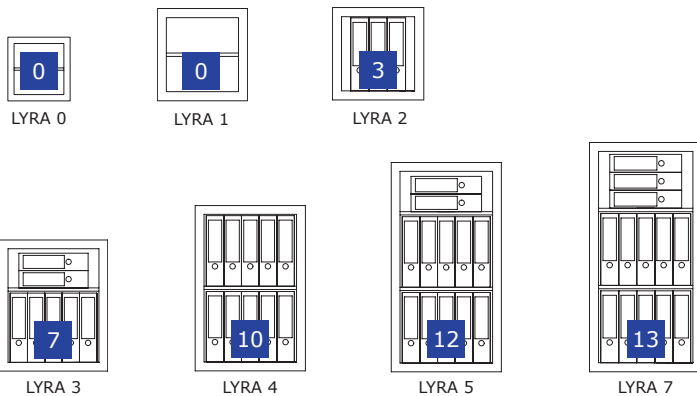

LYRA 4
Lichtgrau • light grey
Dekoration nicht im Lieferumfang enthalten •
decoration not included in the delivery

Modell Model	Grad Grade	Art. RAL 7024 Prod. RAL 7024	Art. RAL 7035 Prod. RAL 7035	Außenmaße Ext. dimensions	Innenmaße Int. dimensions	Türdurchgangsmaße Door passage dim.	Gewicht Weight	Volumen Volume	Fach- böden Shelves
LYRA 0	0	012720-60000	✕	270 x 350 x 280	190 x 261 x 165	190 x 261	29 kg	8,2 l	1
LYRA 1	0	122201-60000	122201-00000	405 x 400 x 270	325 x 311 x 155	325 x 311	49 kg	16 l	1
LYRA 1	I	022201-60000	022201-00000	405 x 400 x 270	325 x 311 x 155	325 x 311	49 kg	16 l	1
LYRA 2	0	122202-60000	122202-00000	405 x 400 x 420	325 x 311 x 305	325 x 311	61 kg	31 l	1
LYRA 2	I	022202-60000	022202-00000	405 x 400 x 420	325 x 311 x 305	325 x 311	61 kg	31 l	1
LYRA 3	0	122203-60000	122203-00000	605 x 500 x 420	525 x 411 x 305	525 x 411	93 kg	66 l	2
LYRA 3	I	022203-60000	022203-00000	605 x 500 x 420	525 x 411 x 305	525 x 411	93 kg	66 l	2
LYRA 4	0	122204-60000	122204-00000	750 x 500 x 420	670 x 411 x 305	670 x 411	106 kg	84 l	2
LYRA 4	I	022204-60000	022204-00000	750 x 500 x 420	670 x 411 x 305	670 x 411	106 kg	84 l	2
LYRA 5	0	122205-60000	122205-00000	950 x 500 x 420	870 x 411 x 305	870 x 411	125 kg	109 l	2
LYRA 5	I	022205-60000	022205-00000	950 x 500 x 420	870 x 411 x 305	870 x 411	125 kg	109 l	2
LYRA 7	0	122207-60000	122207-00000	1020 x 500 x 420	940 x 411 x 305	940 x 411	133 kg	118 l	2
LYRA 7	I	022207-60000	022207-00000	1020 x 500 x 420	940 x 411 x 305	940 x 411	133 kg	118 l	2